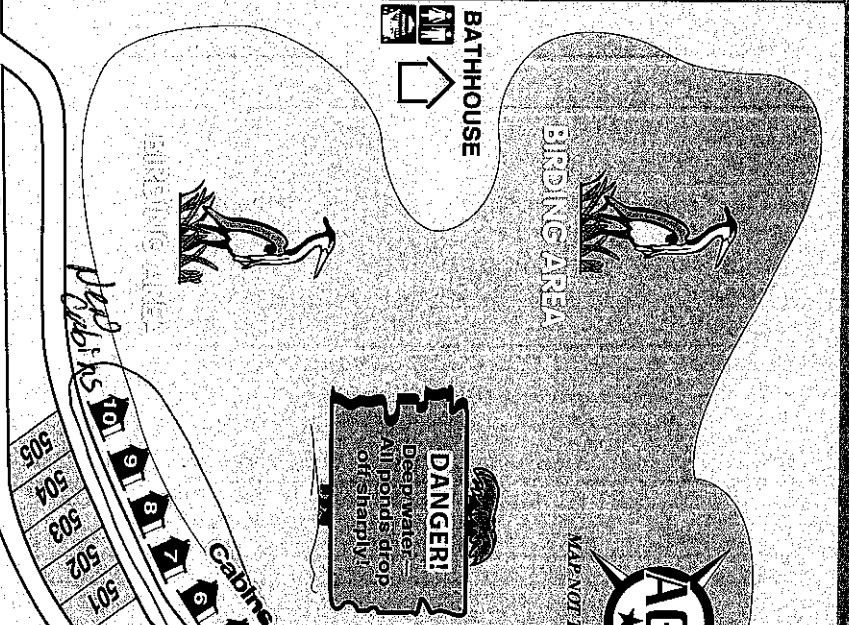

# Premium Sites (not to scale)

91	354	301	101	102	103	104	105	106
92	353	302	107	108	109	110	111	112
93	352	303	113	114	115	116	117	118
94	351	304	119	120	121	122	123	124
95	350	305	125	126	127	128	129	130
96	349	306	131	132	133	134	135	136
97	348	307	137	138	139	140	141	142
98	347	308	143	144	145	146	147	148
99	346	309	149	150	151	152	153	154
100	345	310	155	156	157	158	159	160
101	344	311	161	162	163	164	165	166
102	343	312	167	168	169	170	171	172
103	342	313	173	174	175	176	177	178
104		314	179	180	181	182	183	184
105			185	186	187	188	189	190
106			191	192	193	194	195	196

341	315	301	101	102	103	104	105	106
340	316	302	107	108	109	110	111	112
339	317	303	113	114	115	116	117	118
338	318	304	119	120	121	122	123	124
337	319	305	125	126	127	128	129	130
336	320	306	131	132	133	134	135	136
335	321	307	137	138	139	140	141	142
334	322	308	143	144	145	146	147	148
333	323	309	149	150	151	152	153	154
332	324	310	155	156	157	158	159	160
331		311	161	162	163	164	165	166
330		312	167	168	169	170	171	172
329		313	173	174	175	176	177	178
328			179	180	181	182	183	184
327			185	186	187	188	189	190
326			191	192	193	194	195	196

To Fenced-In Pet Run  
Boardwalk  
Outdoor Shower  
Dunes Lane  
Cabins  
Spoon Bill  
Black Fin  
Yellow Fin  
Captain's Way  
Beach Road  
Gulfwind Drive

**LEGEND**  
 Back In  
 Premium  
 Pull Thru  
 Premium  
 Pull Thru  
 Overflow

**AGS**  
 MAP NOT TO SCALE  
 BIRDING AREA  
 DANGER! DEADLY! All ponds drop off sharply!  
 SNAPPER LANE  
 LAKE VIEW  
 WILDLIFE AREA  
 BATHHOUSE  
 PLAYGROUND  
 STORAGE UNITS  
 DUMPSTER  
 DUMP STATION  
 FISH CLEANING STATION  
 BOAT PARKING  
 OFFICE & STORE  
 SPA  
 POOL  
 REG CENTER  
 SHOWERBOARDS  
 RAURE AND WILDLIFE AREA