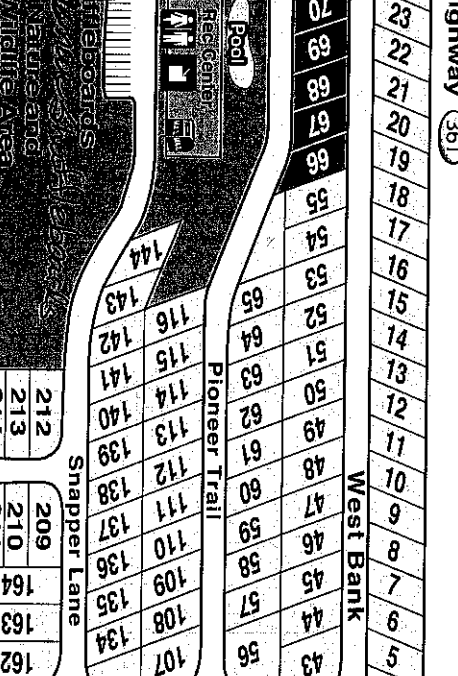

# Premium Sites (not to scale)

91	354	301	101	102	103	104	105	106
92	353	302	107	108	109	110	111	112
93	352	303	113	114	115	116	117	118
94	351	304	119	120	121	122	123	124
95	350	305	125	126	127	128	129	130
96	349	306	131	132	133	134	135	136
97	348	307	137	138	139	140	141	142
98	347	308	143	144	145	146	147	148
99	346	309	149	150	151	152	153	154
100	345	310	155	156	157	158	159	160
101	344	311	161	162	163	164	165	166
102	343	312	167	168	169	170	171	172
103	342	313	173	174	175	176	177	178
104		314	179	180	181	182	183	184
105			185	186	187	188	189	190
106			191	192	193	194	195	196

341	315	301	101	102	103	104	105	106
340	316	302	107	108	109	110	111	112
339	317	303	113	114	115	116	117	118
338	318	304	119	120	121	122	123	124
337	319	305	125	126	127	128	129	130
336	320	306	131	132	133	134	135	136
335	321	307	137	138	139	140	141	142
334	322	308	143	144	145	146	147	148
333	323	309	149	150	151	152	153	154
332	324	310	155	156	157	158	159	160
331		311	161	162	163	164	165	166
330		312	167	168	169	170	171	172
329		313	173	174	175	176	177	178
328			179	180	181	182	183	184
327			185	186	187	188	189	190
326			191	192	193	194	195	196

42	133	90	24	71	196
41	132	89	23	70	197
40	131	88	22	69	198
39	130	87	21	68	199
38	129	86	20	67	
37	128	85	19	66	
36	127	84	18	65	
35	126	83	17	64	
34	125	82	16	63	
33	124	81	15	62	
32	123	80	14	61	
31	122	79	13	60	
30	121	78	12	59	
29	120	77	11	58	
28	119	76	10	57	
27	118	75	9	56	
26	117	74	8		
25	116	73	7		
	115	72	6		
	114		5		
	113		4		
	112		3		
	111		2		
	110		1		

© 2019 AGSPUB.COM • CROWLEY, TX 76036 • (877) 518-1989 • 04-19 KC • MAY NOT BE REPRODUCED WITHOUT WRITTEN PERMISSION • D2062 RMH 12998

ENTRANCE  
 State Highway (361)