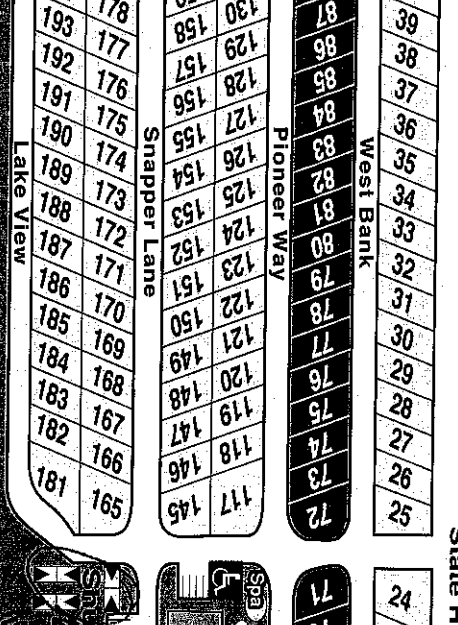

# Premium Sites (not to scale)

91	354	301	101	102	103	104	105	106
92	353	302	107	108	109	110	111	112
93	352	303	113	114	115	116	117	118
94	351	304	119	120	121	122	123	124
95	350	305	125	126	127	128	129	130
96	349	306	131	132	133	134	135	136
97	348	307	137	138	139	140	141	142
98	347	308	143	144	145	146	147	148
99	346	309	149	150	151	152	153	154
100	345	310	155	156	157	158	159	160
101	344	311	161	162	163	164	165	166
102	343	312	167	168	169	170	171	172
103	342	313	173	174	175	176	177	178
104		314	179	180	181	182	183	184
105			185	186	187	188	189	190
106			191	192	193	194	195	196

341	315	301	101	102	103	104	105	106
340	316	302	107	108	109	110	111	112
339	317	303	113	114	115	116	117	118
338	318	304	119	120	121	122	123	124
337	319	305	125	126	127	128	129	130
336	320	306	131	132	133	134	135	136
335	321	307	137	138	139	140	141	142
334	322	308	143	144	145	146	147	148
333	323	309	149	150	151	152	153	154
332	324	310	155	156	157	158	159	160
331		311	161	162	163	164	165	166
330		312	167	168	169	170	171	172
329		313	173	174	175	176	177	178
328			179	180	181	182	183	184
327			185	186	187	188	189	190
326			191	192	193	194	195	196

42	133	90	24	71	196
41	132	89	23	70	197
40	131	88	22	69	198
39	130	87	21	68	199
38	129	86	20	67	
37	128	85	19	66	
36	127	84	18	65	
35	126	83	17	64	
34	125	82	16	63	
33	124	81	15	62	
32	123	80	14	61	
31	122	79	13	60	
30	121	78	12	59	
29	120	77	11	58	
28	119	76	10	57	
27	118	75	9	56	
26	117	74	8		
25	116	73	7		
	115	72	6		
	114		5		
	113		4		
	112		3		
	111		2		
	110		1		

© 2019 AGSPUB.COM • CROWLEY, TX 76036 • (877) 518-1989 • 04-19 KC • MAY NOT BE REPRODUCED WITHOUT WRITTEN PERMISSION • D2062 RMH 12998

ENTRANCE  
 State Highway (361)