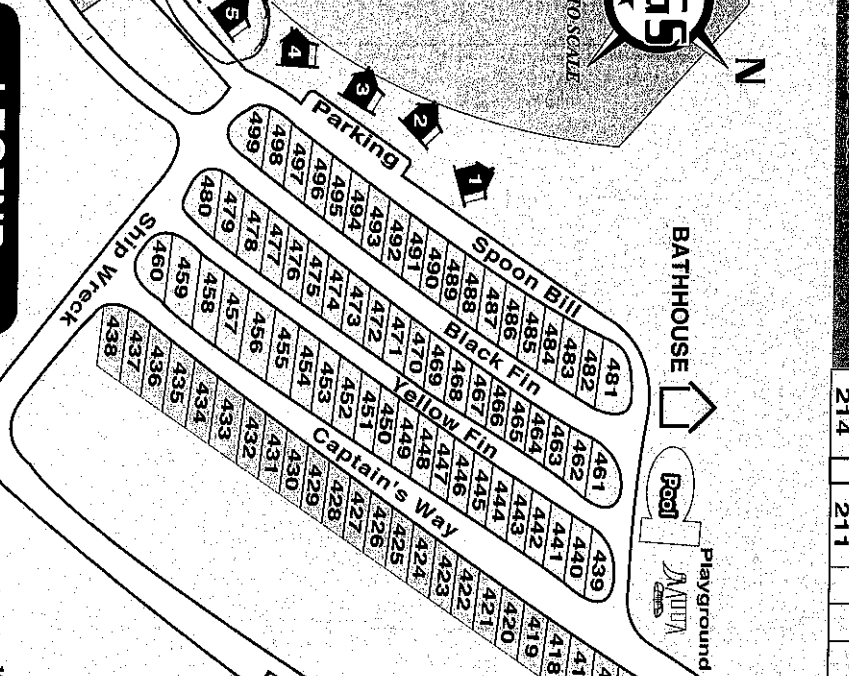

# Premium Sites (not to scale)

91	354	301	101	102	103	104	105	106
92	353	302	107	108	109	110	111	112
93	352	303	113	114	115	116	117	118
94	351	304	119	120	121	122	123	124
95	350	305	125	126	127	128	129	130
96	349	306	131	132	133	134	135	136
97	348	307	137	138	139	140	141	142
98	347	308	143	144	145	146	147	148
99	346	309	149	150	151	152	153	154
100	345	310	155	156	157	158	159	160
101	344	311	161	162	163	164	165	166
102	343	312	167	168	169	170	171	172
103	342	313	173	174	175	176	177	178
104		314	179	180	181	182	183	184
105			185	186	187	188	189	190
106			191	192	193	194	195	196

341	315	301	101	102	103	104	105	106
340	316	302	107	108	109	110	111	112
339	317	303	113	114	115	116	117	118
338	318	304	119	120	121	122	123	124
337	319	305	125	126	127	128	129	130
336	320	306	131	132	133	134	135	136
335	321	307	137	138	139	140	141	142
334	322	308	143	144	145	146	147	148
333	323	309	149	150	151	152	153	154
332	324	310	155	156	157	158	159	160
331		311	161	162	163	164	165	166
330		312	167	168	169	170	171	172
329		313	173	174	175	176	177	178
328			179	180	181	182	183	184
327			185	186	187	188	189	190
326			191	192	193	194	195	196

To Fenced-In Pet Run  
Boardwalk  
Outdoor Shower  
Dunes Lane  
Cabins  
Spoon Bill  
Black Fin  
Yellow Fin  
Captain's Way  
Beach Road  
Gulfwind Drive

**LEGEND**  
 Back In  
 Premium  
 Pull Thru  
 Premium  
 Pull Thru  
 Overflow

**AGS**  
 MAP NOT TO SCALE  
 BIRDING AREA  
 DANGER! DEADLY! All ponds drop off sharply!  
 SNAPPER LANE  
 LAKE VIEW  
 WILDLIFE AREA  
 BATHHOUSE  
 PLAYGROUND  
 STORAGE UNITS  
 DUMPSTER  
 DUMP STATION  
 FISH CLEANING STATION  
 BOAT PARKING  
 OFFICE & STORE  
 SPA  
 POOL  
 REG CENTER  
 SHOWERBOARDS  
 RAURE AND WILDLIFE AREA